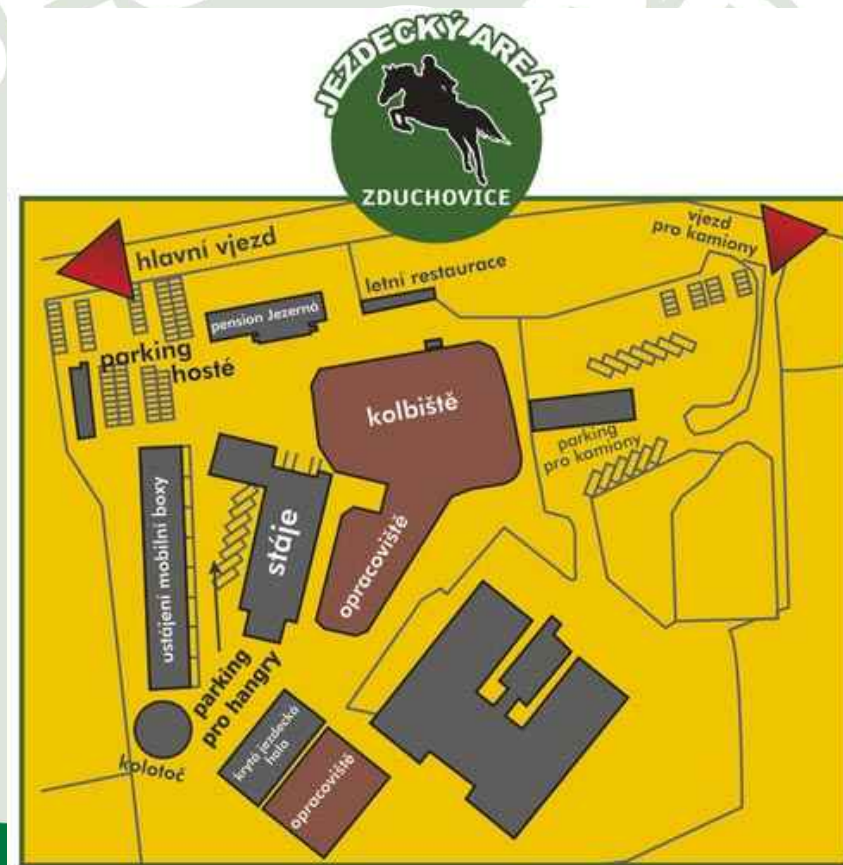

Navigace v jezdeckém areálu Zduchovic

Kontakt pro objednávky ubytování

LA BOHÉME

Zuzana Karamová

e-mail: zuzana@la-boheme.cz

mob: +420737266609