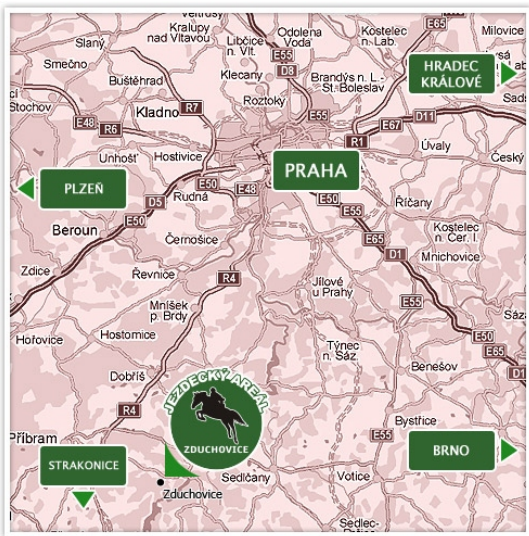

Navigace

Zduchovice je obec ve Středočeském kraji rozkládající se západně od přehradní nádrže Kamýk v turisticky atraktivní krajině mezi orlickou a slapskou přehradou. Střední Povltaví je z hlediska atraktivity považováno za jedno z neatraktivnějších rekreačních území v České republice, která nemá obdoby jak co do rozlohy, malebnosti a rozmanitosti krajiny, tak i množství turistických aktivit a snadné dostupnosti z Prahy.

GPS: 49°38'25.05"N; 14°12'49.30"E