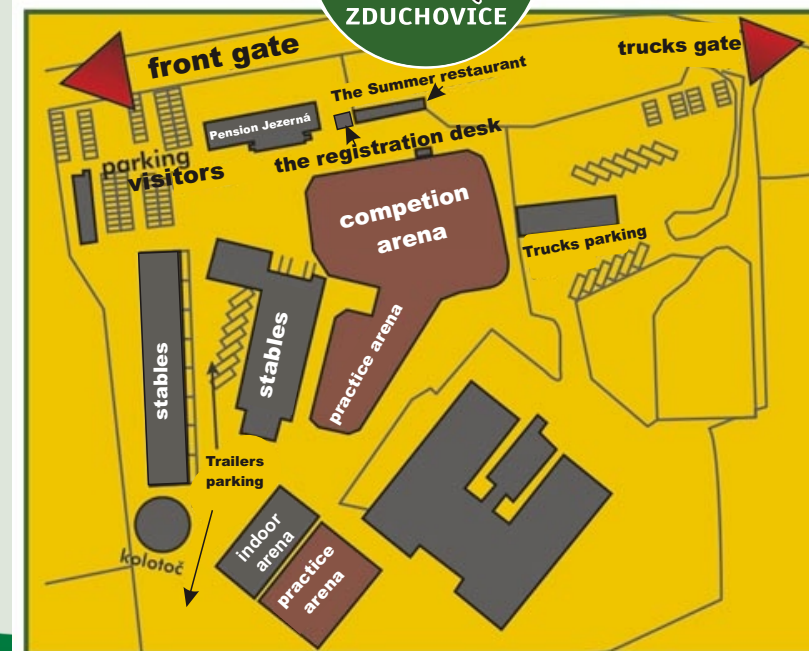

SLUŽBY

**SAINT
NORBERT
ZDUCHOVICE**

2011

**1*-J-YR
CH-P**

28.4. - 1.5.

ZAVODY.ZDUCHOVICE.CZ

Navigace v jezdeckém areálu Zduchovice

Ubytování

Kamióny/karavany

Kamióny a karavany musí být zaparkovány na místech pro to určených - viz. Navigace v Jezdeckém areálu Zduchovic. Zarezervujte si místo pro Váš kamion - viz. Přihláška a objednávkový formulář!

Parkování

Parkovací místa jsou pro osobní automobily určeny - viz. Navigace v Jezdeckém areálu Zduchovice. Dodržujte pokyny zaměstnanců!

Sprchy & toalety

Sprchy a toalety pro jezdce jsou k dispozici ve stájích dle časového plánu, který bude umístěn na vstupu do stájí.

Program

- kulturní program
- možnost zapůjčení kol
- čtyřkolky, jízdy terenními vozy

Navigace

Zduchovice je obec ve Středočeském kraji rozkládající se západně od přehradní nádrže Kamýk v turisticky atraktivní krajině mezi orlickou a slapskou přehradou. Střední Povltaví je z hlediska atraktivity považováno za jedno z neatraktivnějších rekreačních území v České republice, která nemá obdoby jak co do rozlohy, malebnosti a rozmanitosti krajiny, tak i množství turistických aktivit a snadné dostupnosti z Prahy.